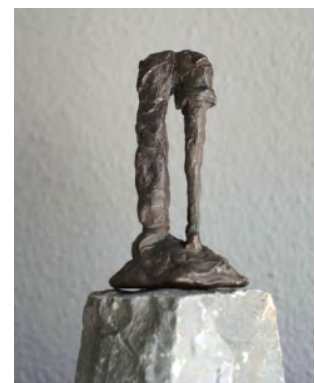

pr-art, Skulpturen 2012

Hund Vito . Bronze . 2012
S099

Barry . Bronze . 2012
S100

Eddy . Bronze . 2012
S100

Der Gradlinige . Gips-Unikat . 2012
S101

Larry . Bronze . 2012
S104

Sicherheit . Bronze auf Galanca Stein TI . 2012
S105

Visionen Baum . Bronze auf Galanca Stein TI . 2012
S106

Persönlichkeiten . Bronze Sandstein . 2012
S107

Wer hat die Hosen an . Bronze auf Basalt . 2012
S108

Der Tanz . Bronze auf Andeer Gneis . 2012
S109