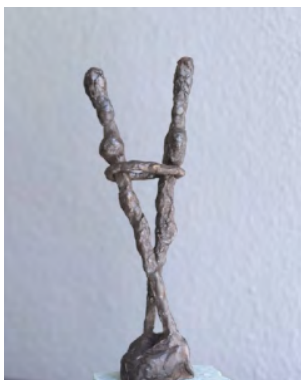

pr-art, Skulpturen 2012

Hund Vito . Bronze . 2012
S099

Barry . Bronze . 2012
S100

Eddy . Bronze . 2012
S100

Der Gradlinige . Gips-Unikat . 2012
S101

Larry . Bronze . 2012
S104

Sicherheit . Bronze auf Galanca Stein TI . 2012
S105

Visionen Baum . Bronze auf Galanca Stein TI . 2012
S106

Persönlichkeiten . Bronze Sandstein . 2012
S107

Wer hat die Hosen an . Bronze auf Basalt . 2012
S108

Der Tanz . Bronze auf Andeer Gneis . 2012
S109